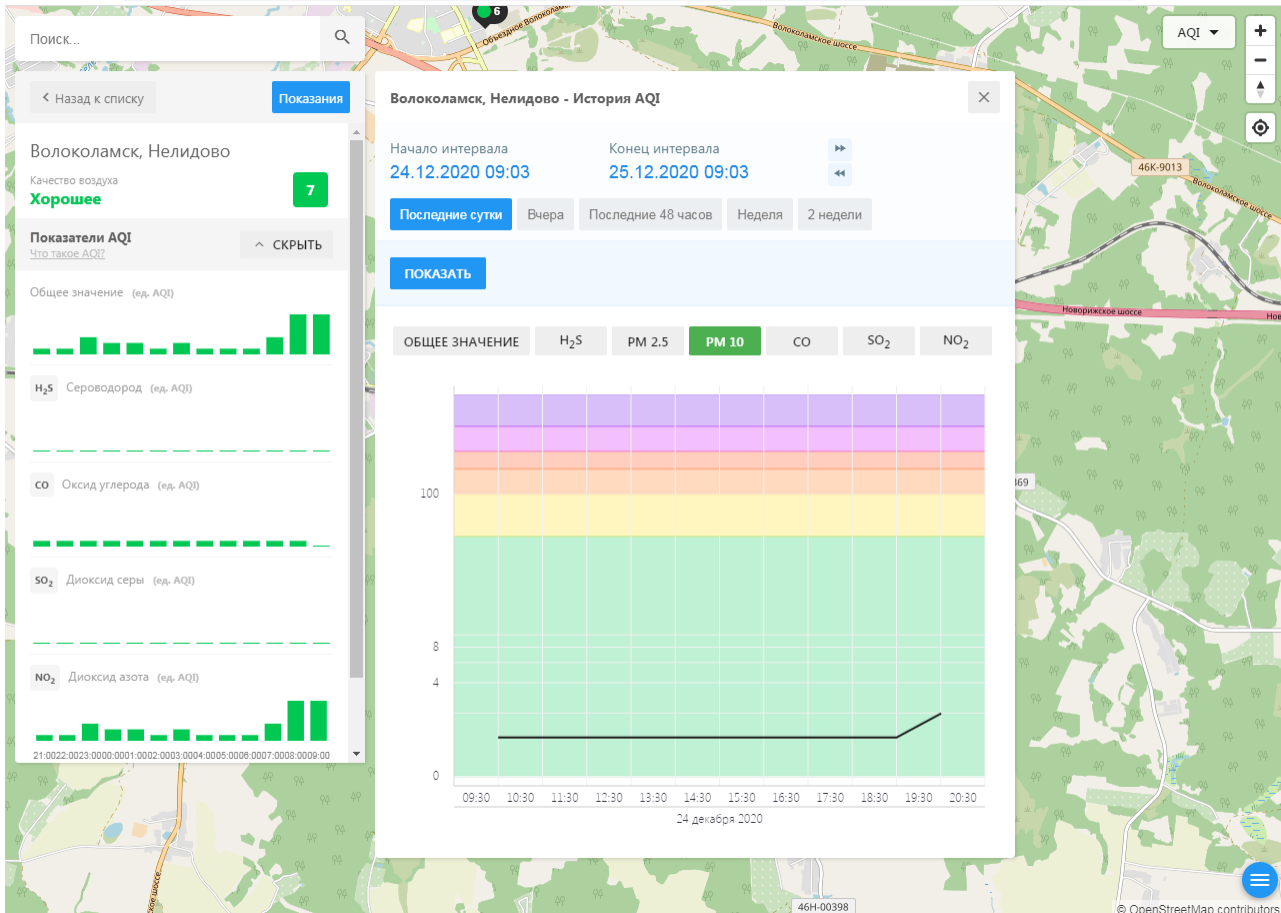

Поиск...

Волоколамск, Нелидово

Качество воздуха **7**
Хорошее

Показатели AQI
Что такое AQI? ^ СКРЫТЬ

Общее значение (ед. AQI)

H₂S Сероводород (ед. AQI)

CO Оксид углерода (ед. AQI)

SO₂ Диоксид серы (ед. AQI)

NO₂ Диоксид азота (ед. AQI)

21.0022 0023 0000 0001 0002 0003 0004 0005 0006 0007 0008 0009 00

Волоколамск, Нелидово - История AQI

Начало интервала: 24.12.2020 09:03
Конец интервала: 25.12.2020 09:03

Последние сутки | Вчера | Последние 48 часов | Неделя | 2 недели

ПОКАЗАТЬ

ОБЩЕЕ ЗНАЧЕНИЕ	H ₂ S	PM 2.5	PM 10	CO	SO ₂	NO ₂
~7	~0	~0	~0	~0	~0	~0

100
8
4
0

09:00 12:00 15:00 18:00 21:00 00:00 03:00 06:00 09:00

24 декабря 2020 25 декабря 2020

46Н-00398 © OpenStreetMap contributors

Поиск...

Волоколамск, Нелидово

Качество воздуха **Хорошее** 7

Показатели AQI

Общее значение (ед. AQI)

H₂S Сероводород (ед. AQI)

CO Оксид углерода (ед. AQI)

SO₂ Диоксид серы (ед. AQI)