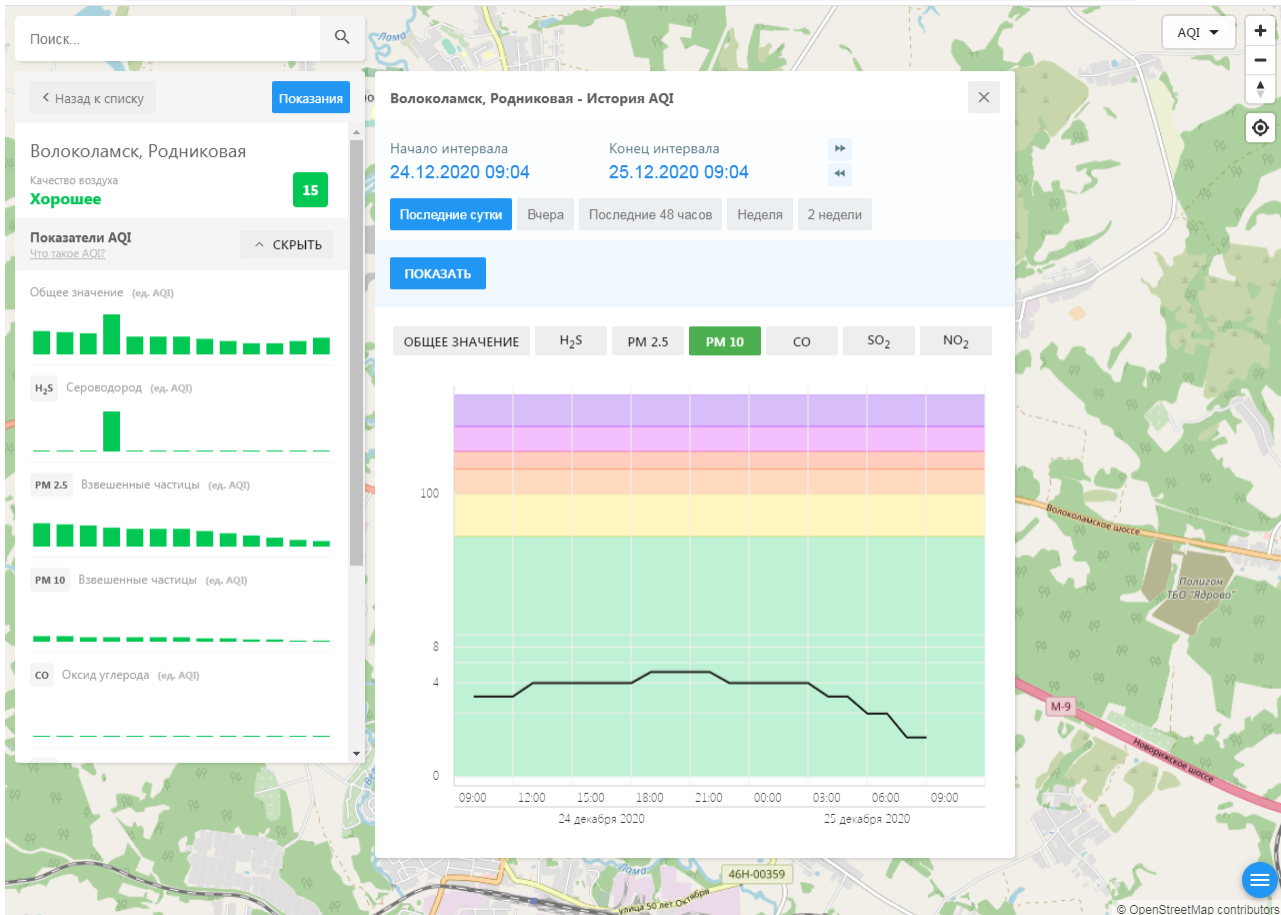

Поиск..

Волоколамск, Родниковая

Качество воздуха **Хорошее** 15

Показатели AQI

Общее значение (ед. AQI)

H₂S Сероводород (ед. AQI)

PM 2.5 Взвешенные частицы (ед. AQI)

PM 10 Взвешенные частицы (ед. AQI)

CO Оксид углерода (ед. AQI)

Волоколамск, Родниковая - История AQI

Начало интервала: 24.12.2020 09:04

Конец интервала: 25.12.2020 09:04

Последние сутки | Вчера | Последние 48 часов | Неделя | 2 недели

ПОКАЗАТЬ

ОБЩЕЕ ЗНАЧЕНИЕ | H₂S | PM 2.5 | PM 10 | CO | SO₂ | NO₂

Время	Общее значение	H ₂ S	PM 2.5	PM 10	CO	SO ₂	NO ₂
09:00 24 декабря 2020	~15	~1	~1	~1	~1	~1	~1
12:00 24 декабря 2020	~15	~1	~1	~1	~1	~1	~1
15:00 24 декабря 2020	~15	~1	~1	~1	~1	~1	~1
18:00 24 декабря 2020	~15	~1	~1	~1	~1	~1	~1
21:00 24 декабря 2020	~15	~1	~1	~1	~1	~1	~1
00:00 25 декабря 2020	100	~1	~1	~1	~1	~1	~1
03:00 25 декабря 2020	~15	~1	~1	~1	~1	~1	~1
06:00 25 декабря 2020	~15	~1	~1	~1	~1	~1	~1
09:00 25 декабря 2020	~15	~1	~1	~1	~1	~1	~1

© OpenStreetMap contributors

Поиск..

← Назад к списку **Показания**

Волоколамск, Родниковая

Качество воздуха **15**
Хорошее

Показатели AQI [Что такое AQI?](#) ^ СКРЫТЬ

Общее значение (ед. AQI)

H₂S Сероводород (ед. AQI)