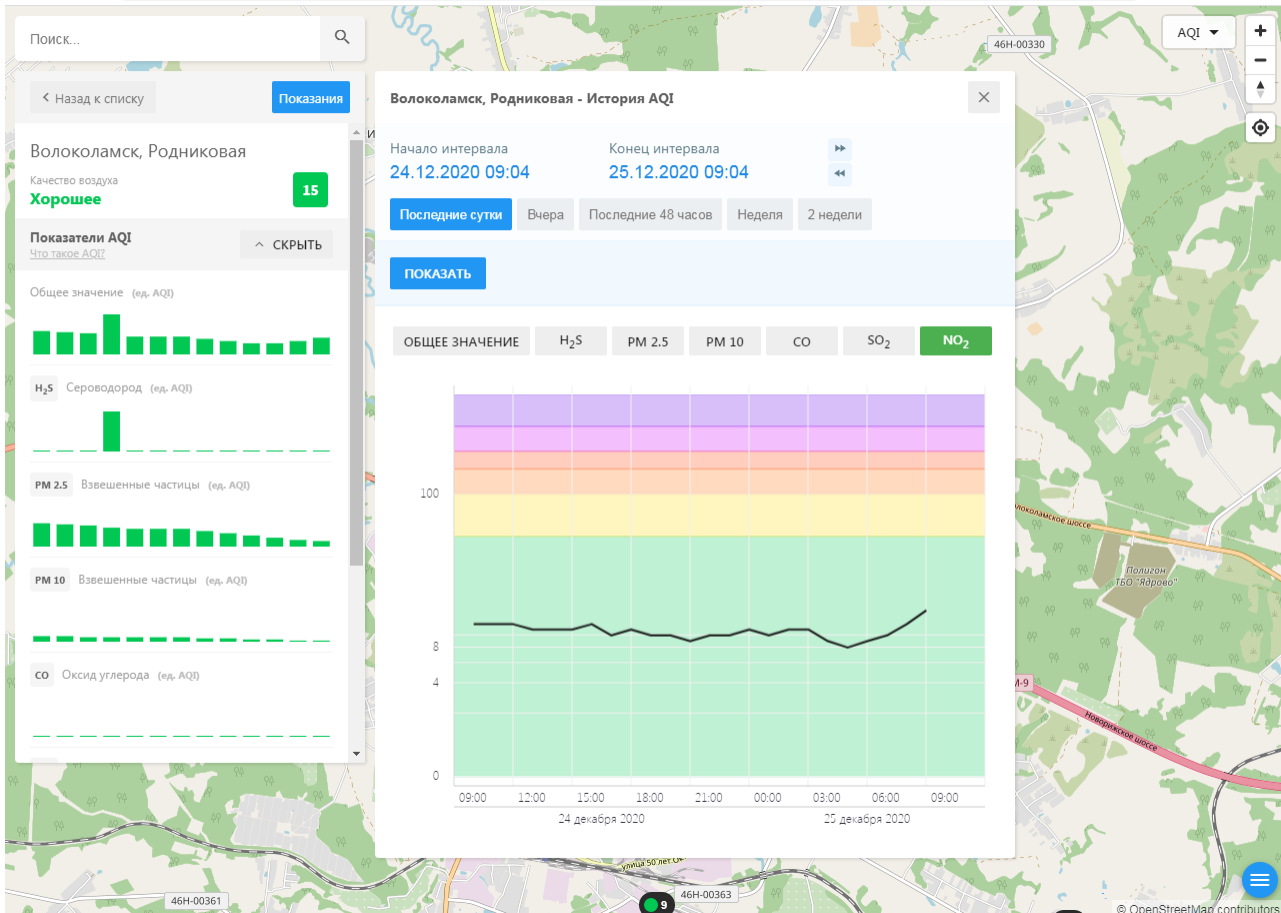

© OpenStreetMap contributors

Поиск..

← Назад к списку **Показания**

Волоколамск, Родниковая

Качество воздуха **15**
Хорошее

Показатели AQI [Что такое AQI?](#) ^ СКРЫТЬ

Общее значение (ед. AQI)

H₂S Сероводород (ед. AQI)

PM 2.5 Взвешенные частицы (ед. AQI)

PM 10 Взвешенные частицы (ед. AQI)

CO Оксид углерода (ед. AQI)

Волоколамск, Родниковая - История AQI

Начало интервала: 24.12.2020 09:04 Конец интервала: 25.12.2020 09:04

Последние сутки Вчера Последние 48 часов Неделя 2 недели

ПОКАЗАТЬ

ОБЩЕЕ ЗНАЧЕНИЕ H₂S PM 2.5 PM 10 CO **SO₂** NO₂

09:00 12:00 15:00 18:00 21:00 00:00 03:00 06:00 09:00

24 декабря 2020 25 декабря 2020

© OpenStreetMap contributors

ecomon.urus.city/sites/29/aqi?lt=55.987415999999996&ln=35.92300064526523&z=12&m=0

Поиск..

Волоколамск, Ямская

Качество воздуха **Хорошее** 9

Показатели AQI

Общее значение (ед. AQI)

H₂S Сероводород (ед. AQI)