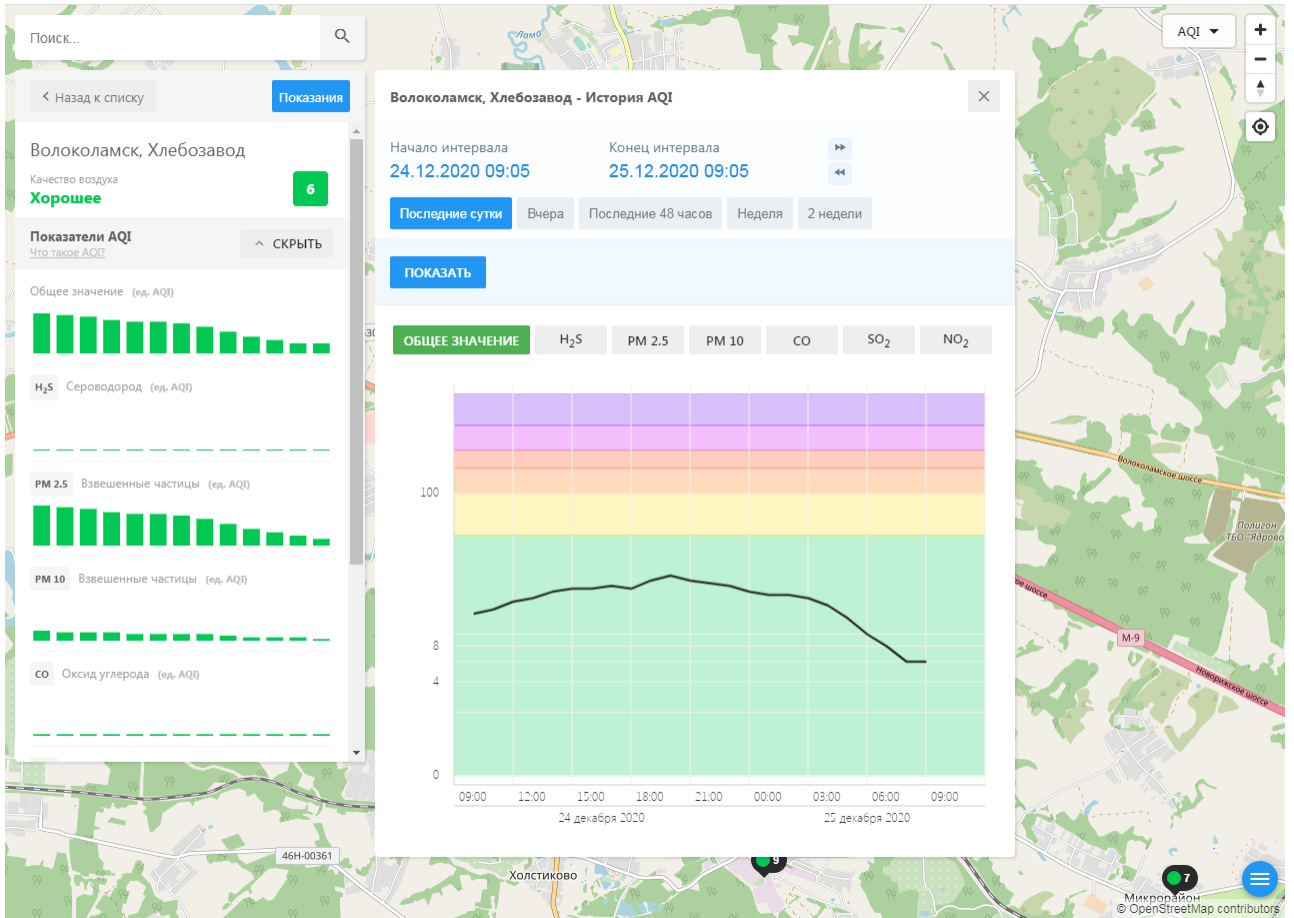

© OpenStreetMap contributors

Поиск..

← Назад к списку **Показания**

Волоколамск, Родниковая

Качество воздуха **15**
Хорошее

Показатели AQI [Что такое AQI?](#) ^ СКРЫТЬ

Общее значение (ед. AQI)

H₂S Сероводород (ед. AQI)

PM 2.5 Взвешенные частицы (ед. AQI)

PM 10 Взвешенные частицы (ед. AQI)

CO Оксид углерода (ед. AQI)

Волоколамск, Родниковая - История AQI

Начало интервала: 24.12.2020 09:04 Конец интервала: 25.12.2020 09:04

Последние сутки Вчера Последние 48 часов Неделя 2 недели

ПОКАЗАТЬ

ОБЩЕЕ ЗНАЧЕНИЕ H₂S PM 2.5 PM 10 CO **SO₂** NO₂

09:00 12:00 15:00 18:00 21:00 00:00 03:00 06:00 09:00

24 декабря 2020 25 декабря 2020

© OpenStreetMap contributors

ecomon.urus.city/sites/29/aqi?lt=55.987415999999996&ln=35.92300064526523&z=12&m=0

Поиск..

Волоколамск, Ямская

Качество воздуха **Хорошее** 9

Показатели AQI

Общее значение (ед. AQI)

H₂S Сероводород (ед. AQI)