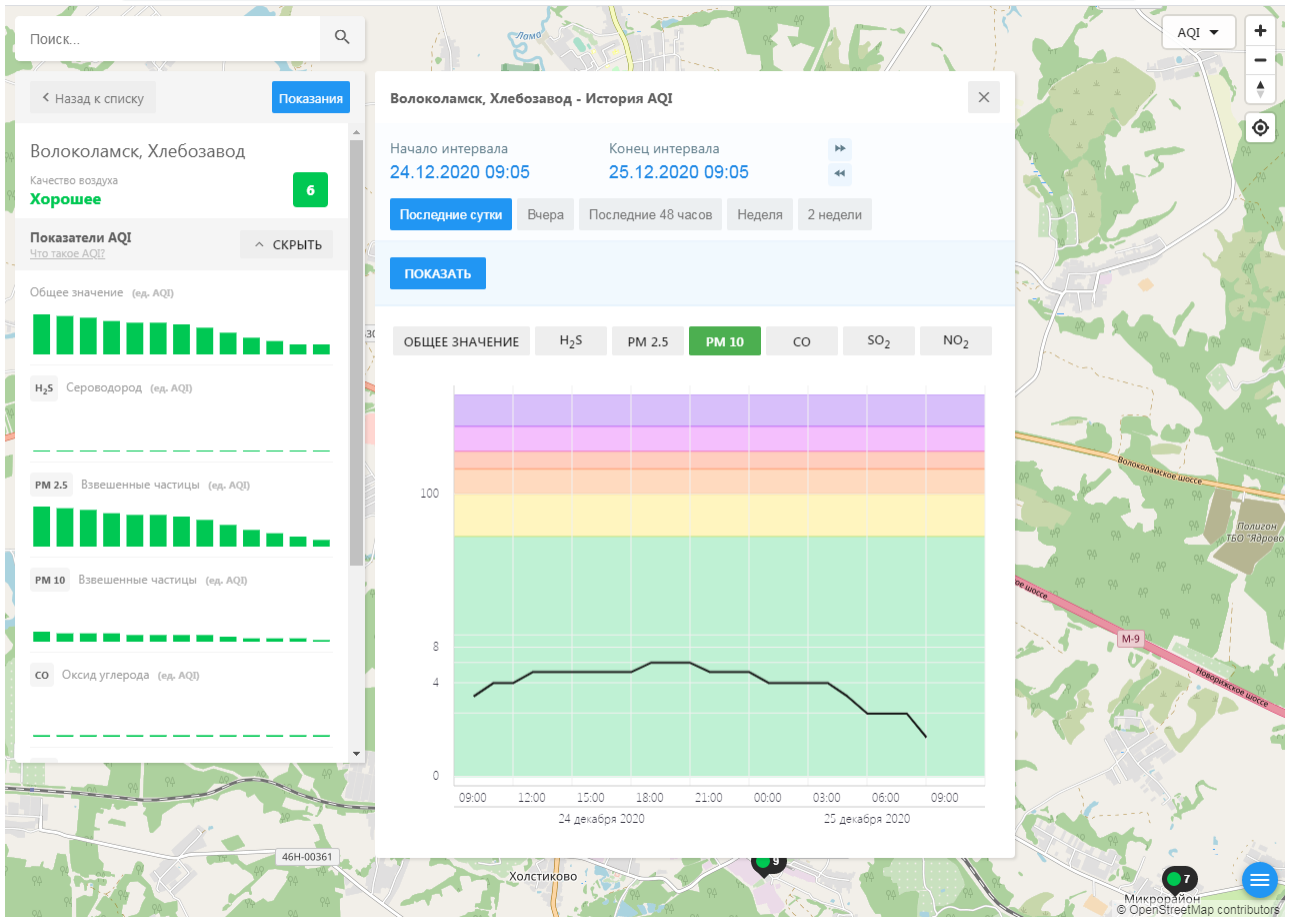

© OpenStreetMap contributors

Поиск..

← Назад к списку **Показания**

Волоколамск, Родниковая

Качество воздуха **15**
Хорошее

Показатели AQI [Что такое AQI?](#) ^ СКРЫТЬ

Общее значение (ед. AQI)

H₂S Сероводород (ед. AQI)

PM 2.5 Взвешенные частицы (ед. AQI)

PM 10 Взвешенные частицы (ед. AQI)

CO Оксид углерода (ед. AQI)

Волоколамск, Родниковая - История AQI

Начало интервала: 24.12.2020 09:04 Конец интервала: 25.12.2020 09:04

Последние сутки Вчера Последние 48 часов Неделя 2 недели

ПОКАЗАТЬ

ОБЩЕЕ ЗНАЧЕНИЕ H₂S PM 2.5 PM 10 CO **SO₂** NO₂

09:00 12:00 15:00 18:00 21:00 00:00 03:00 06:00 09:00

24 декабря 2020 25 декабря 2020

© OpenStreetMap contributors

ecomon.urus.city/sites/29/aqi?lt=55.987415999999996&ln=35.92300064526523&z=12&m=0

Поиск..

Волоколамск, Ямская

Качество воздуха **Хорошее** 9

Показатели AQI

Общее значение (ед. AQI)

H₂S Сероводород (ед. AQI)