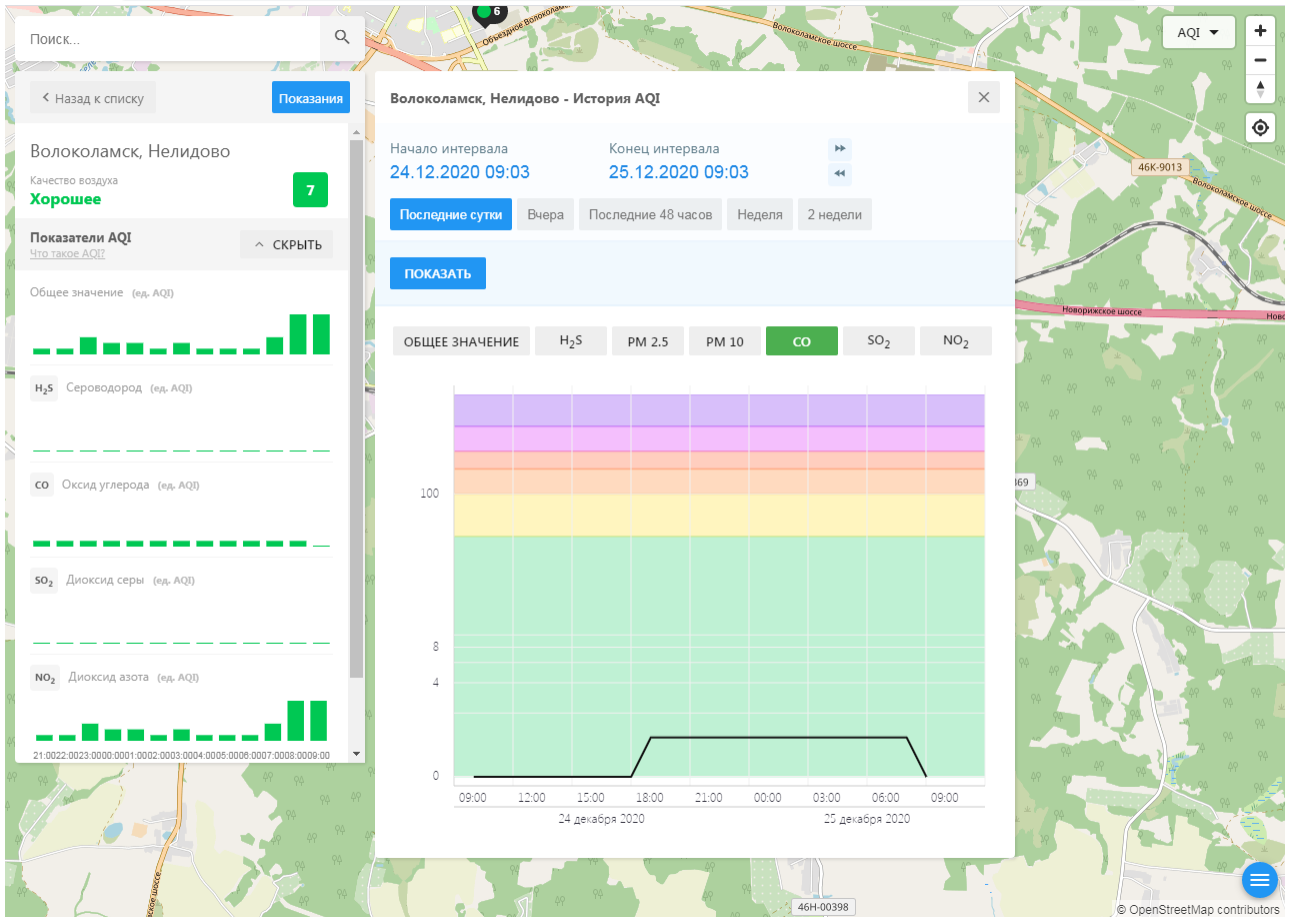

Поиск...

Волоколамск, Нелидово

Качество воздуха **7**
Хорошее

Показатели AQI
Что такое AQI? ^ СКРЫТЬ

Общее значение (ед. AQI)

H₂S Сероводород (ед. AQI)

CO Оксид углерода (ед. AQI)

SO₂ Диоксид серы (ед. AQI)

NO₂ Диоксид азота (ед. AQI)

21.0022 0023 0000 0001 0002 0003 0004 0005 0006 0007 0008 0009 00

Волоколамск, Нелидово - История AQI

Начало интервала: 24.12.2020 09:03
Конец интервала: 25.12.2020 09:03

Последние сутки | Вчера | Последние 48 часов | Неделя | 2 недели

ПОКАЗАТЬ

ОБЩЕЕ ЗНАЧЕНИЕ	H ₂ S	PM 2.5	PM 10	CO	SO ₂	NO ₂
~7	~0	~0	~0	~0	~0	~0

100
8
4
0

09:00 12:00 15:00 18:00 21:00 00:00 03:00 06:00 09:00

24 декабря 2020 25 декабря 2020

46Н-00398 © OpenStreetMap contributors

Поиск...

Волоколамск, Нелидово

Качество воздуха **Хорошее** 7

Показатели AQI

Общее значение (ед. AQI)

H₂S Сероводород (ед. AQI)

CO Оксид углерода (ед. AQI)

SO₂ Диоксид серы (ед. AQI)