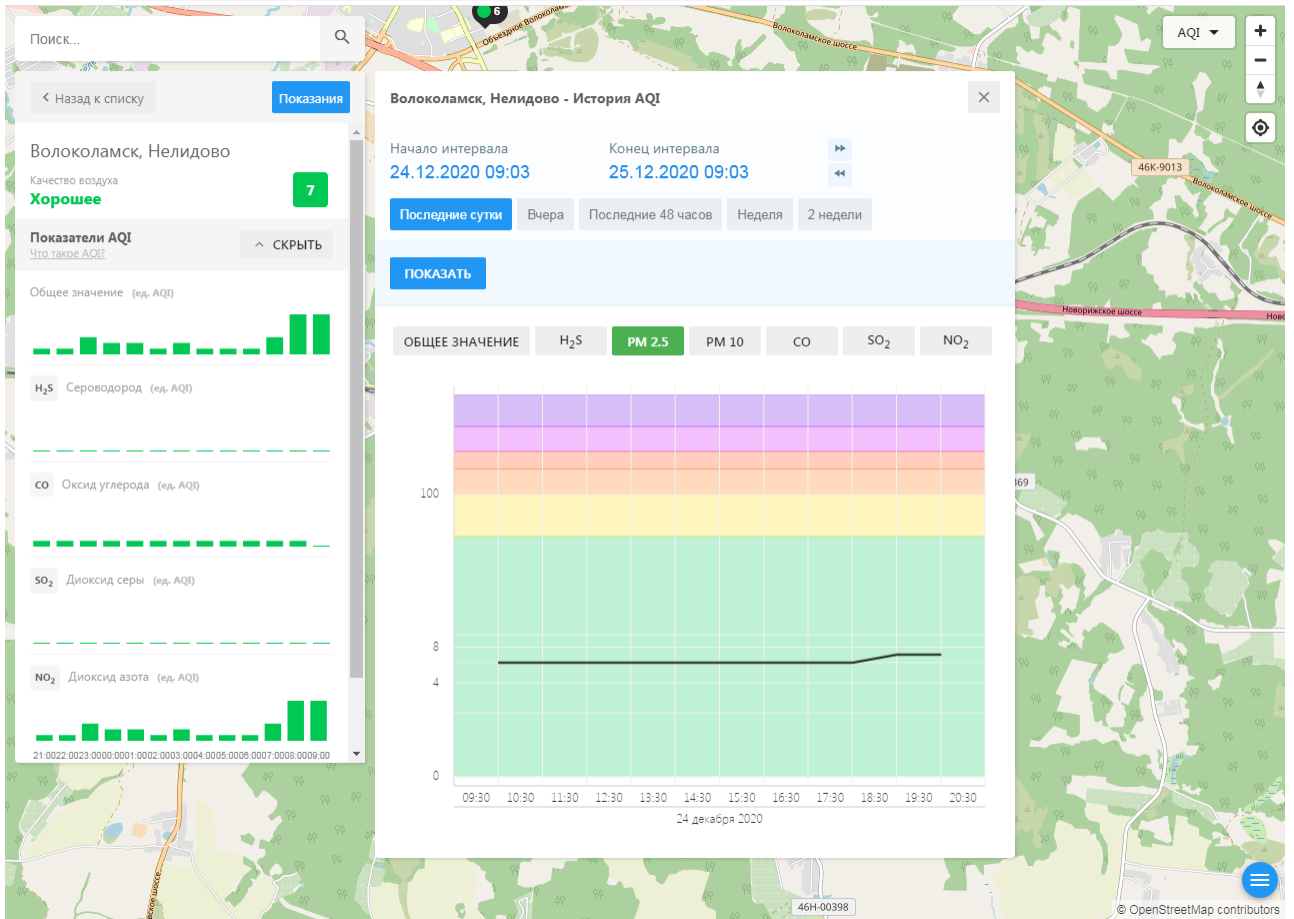

Поиск...

Волоколамск, Нелидово

Качество воздуха **7**
Хорошее

Показатели AQI
Что такое AQI? ^ СКРЫТЬ

Общее значение (ед. AQI)

H₂S Сероводород (ед. AQI)

CO Оксид углерода (ед. AQI)

SO₂ Диоксид серы (ед. AQI)

NO₂ Диоксид азота (ед. AQI)

21.0022 0023 0000 0001 0002 0003 0004 0005 0006 0007 0008 0009 00

Волоколамск, Нелидово - История AQI

Начало интервала: 24.12.2020 09:03
Конец интервала: 25.12.2020 09:03

Последние сутки | Вчера | Последние 48 часов | Неделя | 2 недели

ПОКАЗАТЬ

ОБЩЕЕ ЗНАЧЕНИЕ	H ₂ S	PM 2.5	PM 10	CO	SO ₂	NO ₂
~7	~0	~0	~0	~0	~0	~0

100
8
4
0

09:00 12:00 15:00 18:00 21:00 00:00 03:00 06:00 09:00

24 декабря 2020 25 декабря 2020

46Н-00398 © OpenStreetMap contributors

Поиск...

Волоколамск, Нелидово

Качество воздуха **Хорошее** 7

Показатели AQI

Общее значение (ед. AQI)

H₂S Сероводород (ед. AQI)

CO Оксид углерода (ед. AQI)

SO₂ Диоксид серы (ед. AQI)