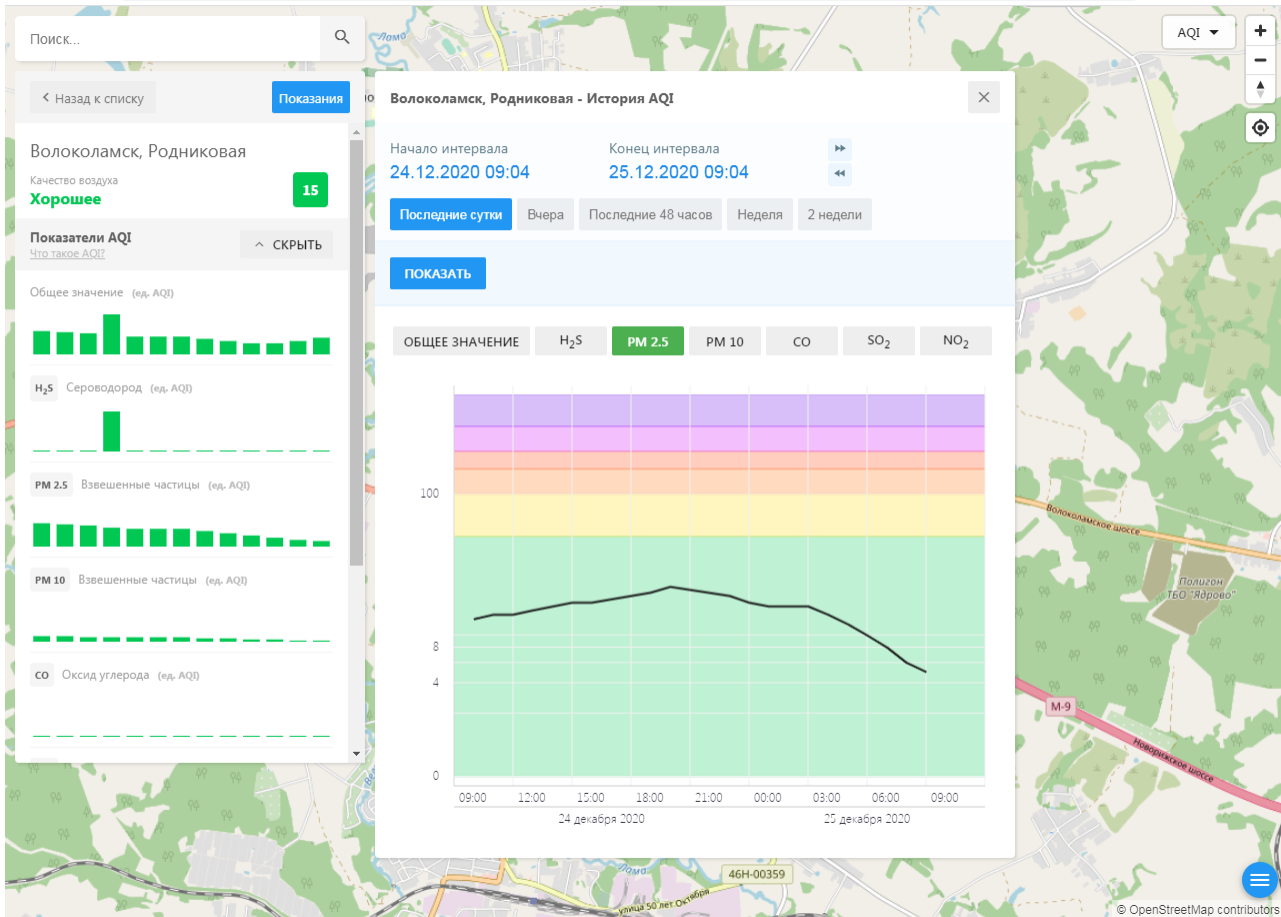

Поиск..

Волоколамск, Родниковая

Качество воздуха **Хорошее** 15

Показатели AQI

Общее значение (ед. AQI)

H₂S Сероводород (ед. AQI)

PM 2.5 Взвешенные частицы (ед. AQI)

PM 10 Взвешенные частицы (ед. AQI)

CO Оксид углерода (ед. AQI)

Волоколамск, Родниковая - История AQI

Начало интервала: 24.12.2020 09:04

Конец интервала: 25.12.2020 09:04

Последние сутки | Вчера | Последние 48 часов | Неделя | 2 недели

ПОКАЗАТЬ

ОБЩЕЕ ЗНАЧЕНИЕ | H₂S | PM 2.5 | PM 10 | CO | SO₂ | NO₂

Время	Общее значение	H ₂ S	PM 2.5	PM 10	CO	SO ₂	NO ₂
09:00 24 декабря 2020	~15	~1	~1	~1	~1	~1	~1
12:00 24 декабря 2020	~15	~1	~1	~1	~1	~1	~1
15:00 24 декабря 2020	~15	~1	~1	~1	~1	~1	~1
18:00 24 декабря 2020	~15	~1	~1	~1	~1	~1	~1
21:00 24 декабря 2020	~15	~1	~1	~1	~1	~1	~1
00:00 25 декабря 2020	100	~1	~1	~1	~1	~1	~1
03:00 25 декабря 2020	~15	~1	~1	~1	~1	~1	~1
06:00 25 декабря 2020	~15	~1	~1	~1	~1	~1	~1
09:00 25 декабря 2020	~15	~1	~1	~1	~1	~1	~1

© OpenStreetMap contributors

Поиск..

← Назад к списку **Показания**

Волоколамск, Родниковая

Качество воздуха **15**
Хорошее

Показатели AQI [Что такое AQI?](#) ^ СКРЫТЬ

Общее значение (ед. AQI)

H₂S Сероводород (ед. AQI)