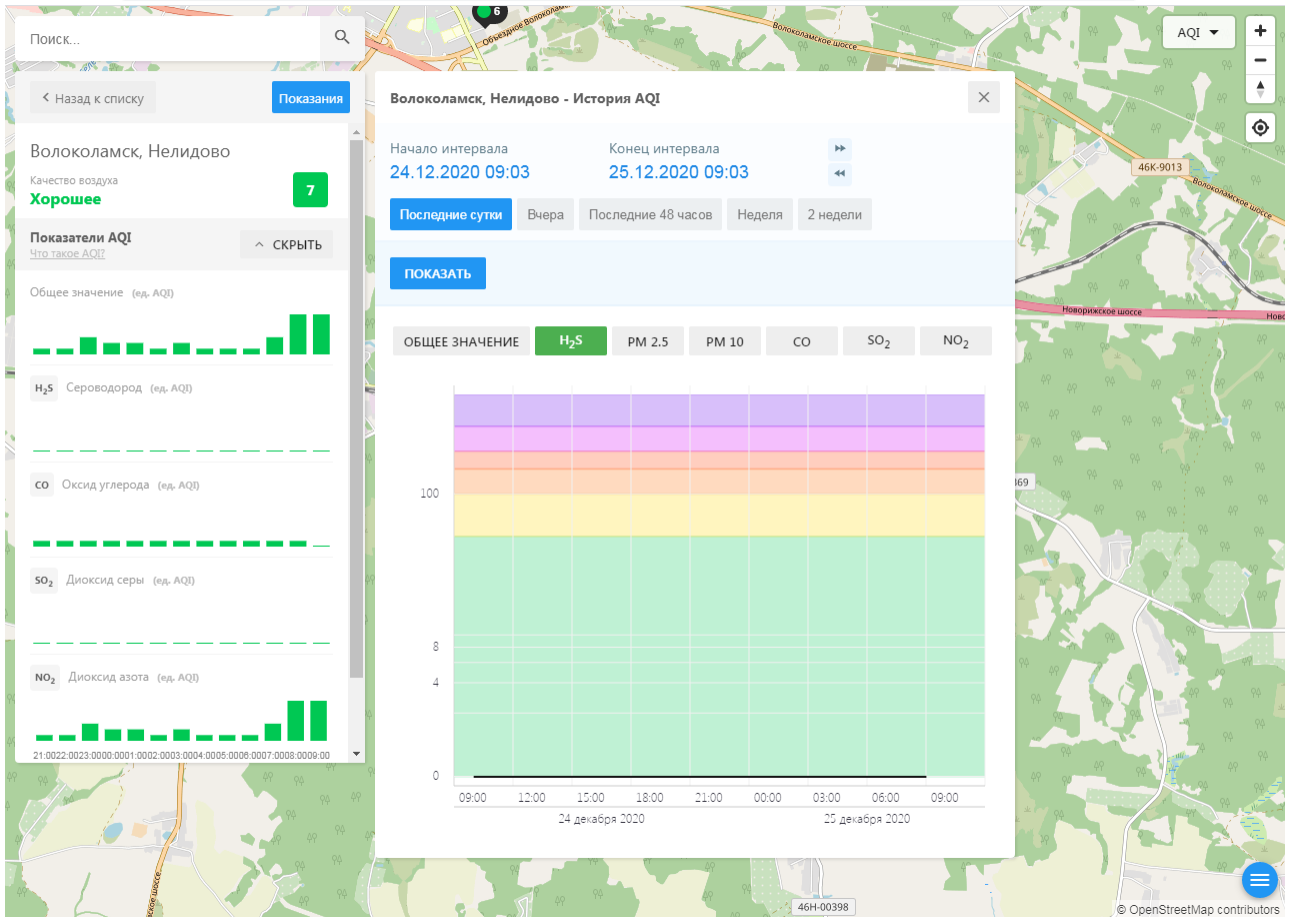

Поиск...

Волоколамск, Нелидово

Качество воздуха **7**
Хорошее

Показатели AQI
Что такое AQI? ^ СКРЫТЬ

Общее значение (ед. AQI)

H₂S Сероводород (ед. AQI)

CO Оксид углерода (ед. AQI)

SO₂ Диоксид серы (ед. AQI)

NO₂ Диоксид азота (ед. AQI)

21.0022 0023 0000 0001 0002 0003 0004 0005 0006 0007 0008 0009 00

Волоколамск, Нелидово - История AQI

Начало интервала: 24.12.2020 09:03
Конец интервала: 25.12.2020 09:03

Последние сутки | Вчера | Последние 48 часов | Неделя | 2 недели

ПОКАЗАТЬ

ОБЩЕЕ ЗНАЧЕНИЕ	H ₂ S	PM 2.5	PM 10	CO	SO ₂	NO ₂
~7	~0	~0	~0	~0	~0	~0

100
8
4
0

09:00 12:00 15:00 18:00 21:00 00:00 03:00 06:00 09:00

24 декабря 2020 25 декабря 2020

46Н-00398 © OpenStreetMap contributors

Поиск...

Волоколамск, Нелидово

Качество воздуха **Хорошее** 7

Показатели AQI

Общее значение (ед. AQI)

H₂S Сероводород (ед. AQI)

CO Оксид углерода (ед. AQI)

SO₂ Диоксид серы (ед. AQI)