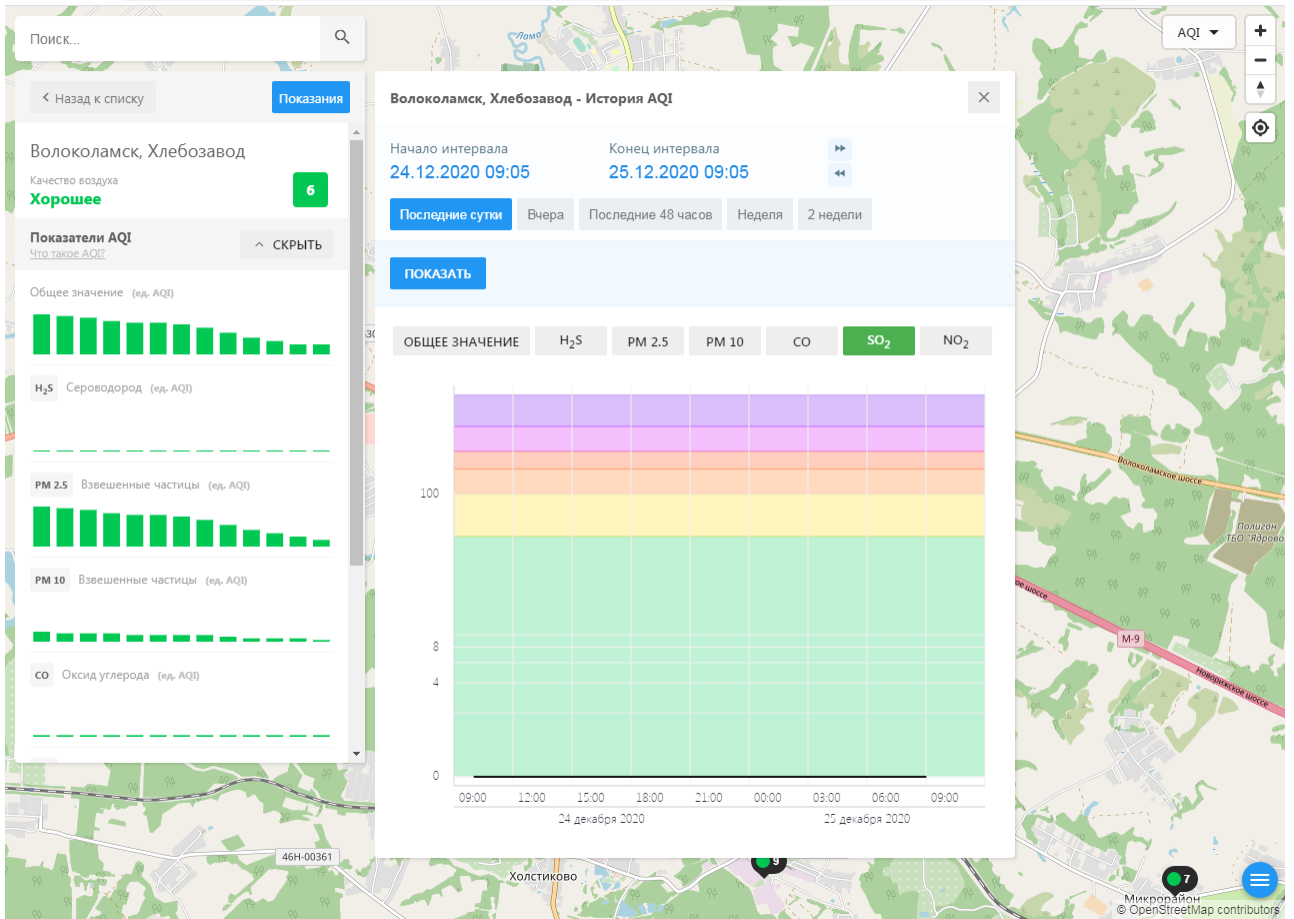

© OpenStreetMap contributors

Поиск..

← Назад к списку **Показания**

Волоколамск, Родниковая

Качество воздуха **15**
Хорошее

Показатели AQI [Что такое AQI?](#) ^ СКРЫТЬ

Общее значение (ед. AQI)

H₂S Сероводород (ед. AQI)

PM 2.5 Взвешенные частицы (ед. AQI)

PM 10 Взвешенные частицы (ед. AQI)

CO Оксид углерода (ед. AQI)

Волоколамск, Родниковая - История AQI

Начало интервала: 24.12.2020 09:04 Конец интервала: 25.12.2020 09:04

Последние сутки Вчера Последние 48 часов Неделя 2 недели

ПОКАЗАТЬ

ОБЩЕЕ ЗНАЧЕНИЕ H₂S PM 2.5 PM 10 CO **SO₂** NO₂

09:00 12:00 15:00 18:00 21:00 00:00 03:00 06:00 09:00

24 декабря 2020 25 декабря 2020

© OpenStreetMap contributors

ecomon.urus.city/sites/29/aqi?lt=55.987415999999996&ln=35.92300064526523&z=12&m=0

Поиск..

Волоколамск, Ямская

Качество воздуха **Хорошее** 9

Показатели AQI

Общее значение (ед. AQI)

H₂S Сероводород (ед. AQI)