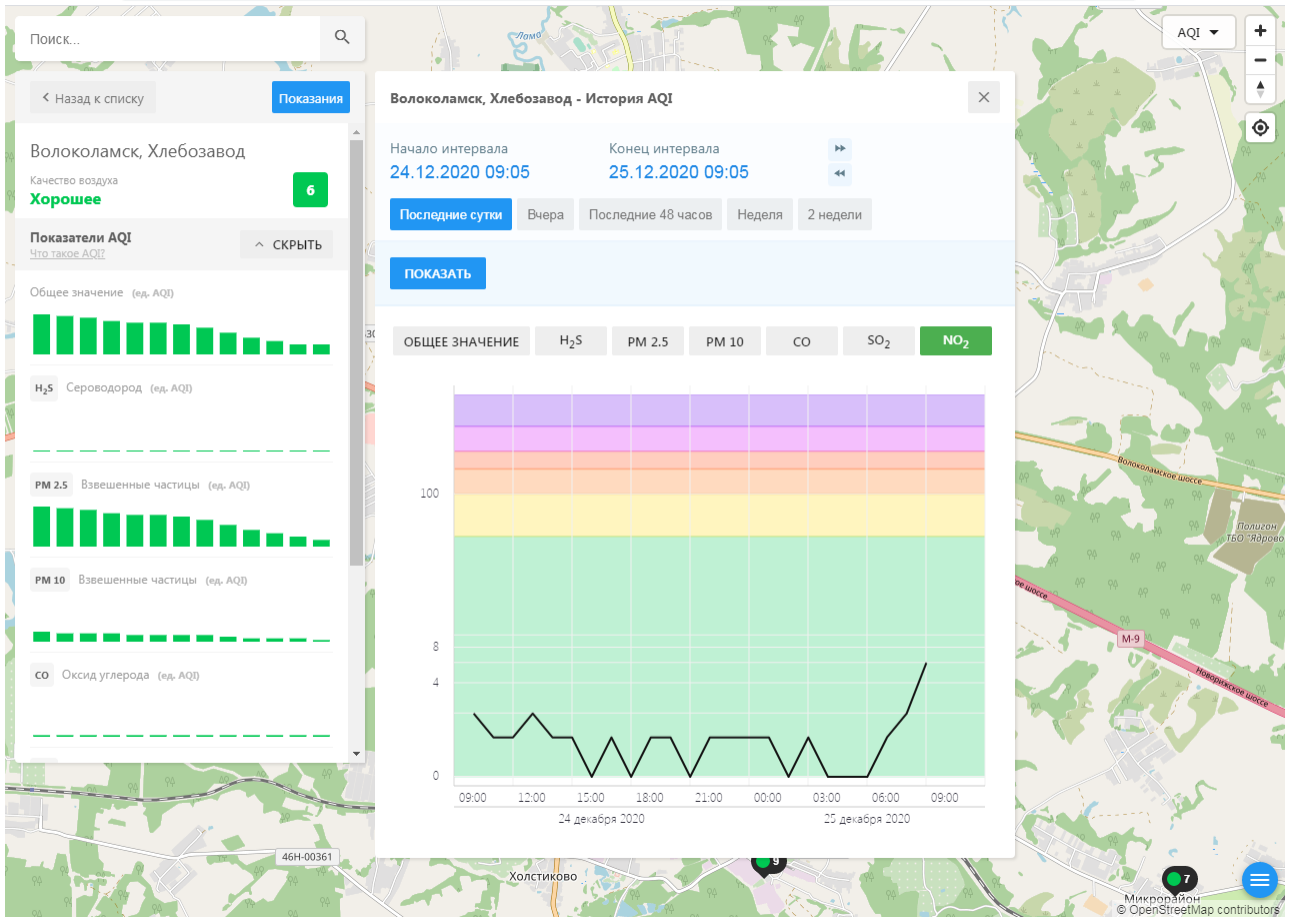

© OpenStreetMap contributors

Поиск..

← Назад к списку **Показания**

Волоколамск, Родниковая

Качество воздуха **15**
Хорошее

Показатели AQI [Что такое AQI?](#) ^ СКРЫТЬ

Общее значение (ед. AQI)

H₂S Сероводород (ед. AQI)

PM 2.5 Взвешенные частицы (ед. AQI)

PM 10 Взвешенные частицы (ед. AQI)

CO Оксид углерода (ед. AQI)

Волоколамск, Родниковая - История AQI

Начало интервала: 24.12.2020 09:04 Конец интервала: 25.12.2020 09:04

Последние сутки Вчера Последние 48 часов Неделя 2 недели

ПОКАЗАТЬ

ОБЩЕЕ ЗНАЧЕНИЕ H₂S PM 2.5 PM 10 CO **SO₂** NO₂

09:00 12:00 15:00 18:00 21:00 00:00 03:00 06:00 09:00

24 декабря 2020 25 декабря 2020

© OpenStreetMap contributors

ecomon.urus.city/sites/29/aqi?lt=55.987415999999996&ln=35.92300064526523&z=12&m=0

Поиск..

Волоколамск, Ямская

Качество воздуха **Хорошее** 9

Показатели AQI

Общее значение (ед. AQI)

H₂S Сероводород (ед. AQI)