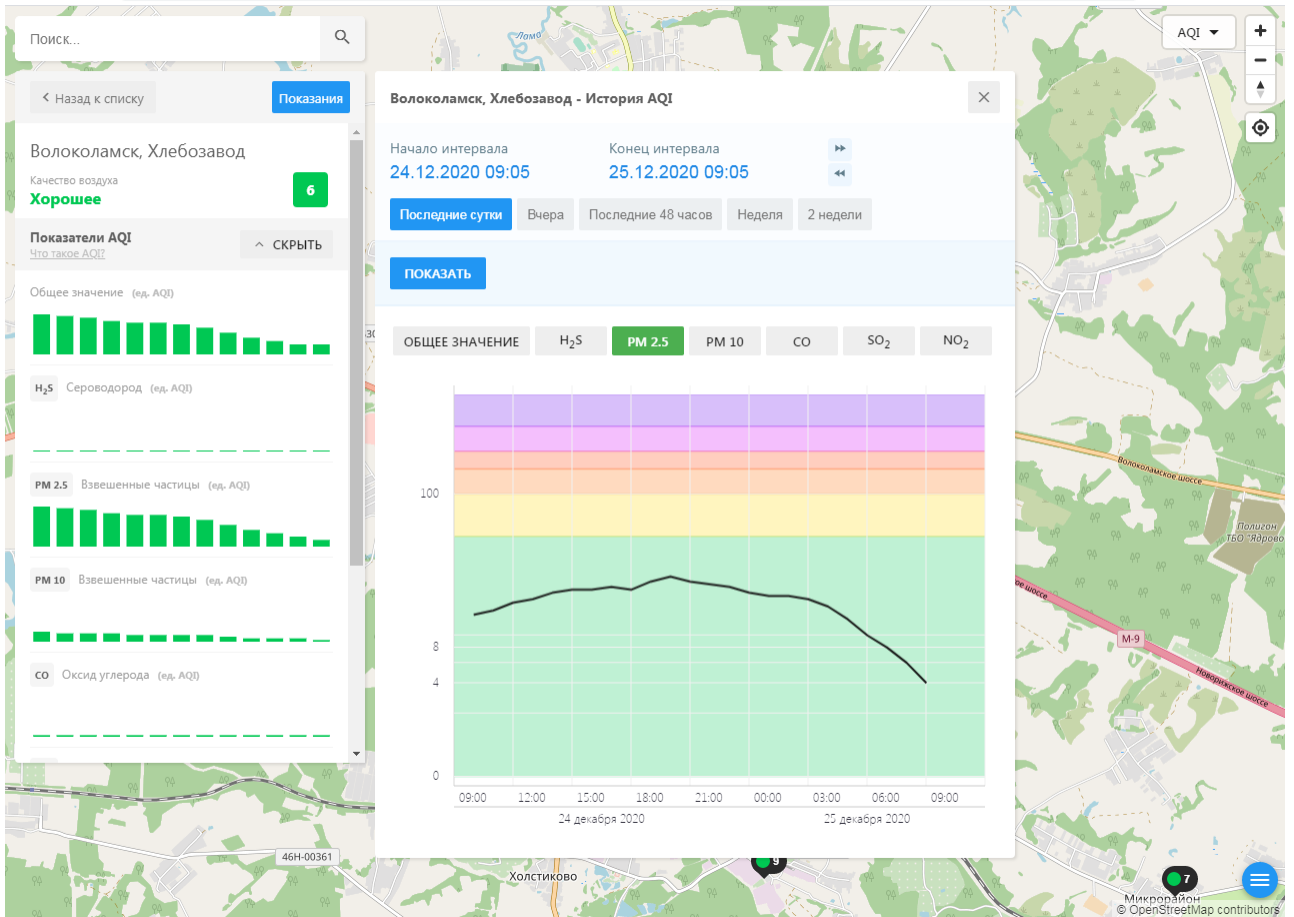

© OpenStreetMap contributors

Поиск..

← Назад к списку **Показания**

Волоколамск, Родниковая

Качество воздуха **15**
Хорошее

Показатели AQI [Что такое AQI?](#) ^ СКРЫТЬ

Общее значение (ед. AQI)

H₂S Сероводород (ед. AQI)

PM 2.5 Взвешенные частицы (ед. AQI)

PM 10 Взвешенные частицы (ед. AQI)

CO Оксид углерода (ед. AQI)

Волоколамск, Родниковая - История AQI

Начало интервала: 24.12.2020 09:04 Конец интервала: 25.12.2020 09:04

Последние сутки Вчера Последние 48 часов Неделя 2 недели

ПОКАЗАТЬ

ОБЩЕЕ ЗНАЧЕНИЕ H₂S PM 2.5 PM 10 CO **SO₂** NO₂

09:00 12:00 15:00 18:00 21:00 00:00 03:00 06:00 09:00

24 декабря 2020 25 декабря 2020

© OpenStreetMap contributors

ecomon.urus.city/sites/29/aqi?lt=55.987415999999996&ln=35.92300064526523&z=12&m=0

Поиск..

Волоколамск, Ямская

Качество воздуха **Хорошее** 9

Показатели AQI

Общее значение (ед. AQI)

H₂S Сероводород (ед. AQI)