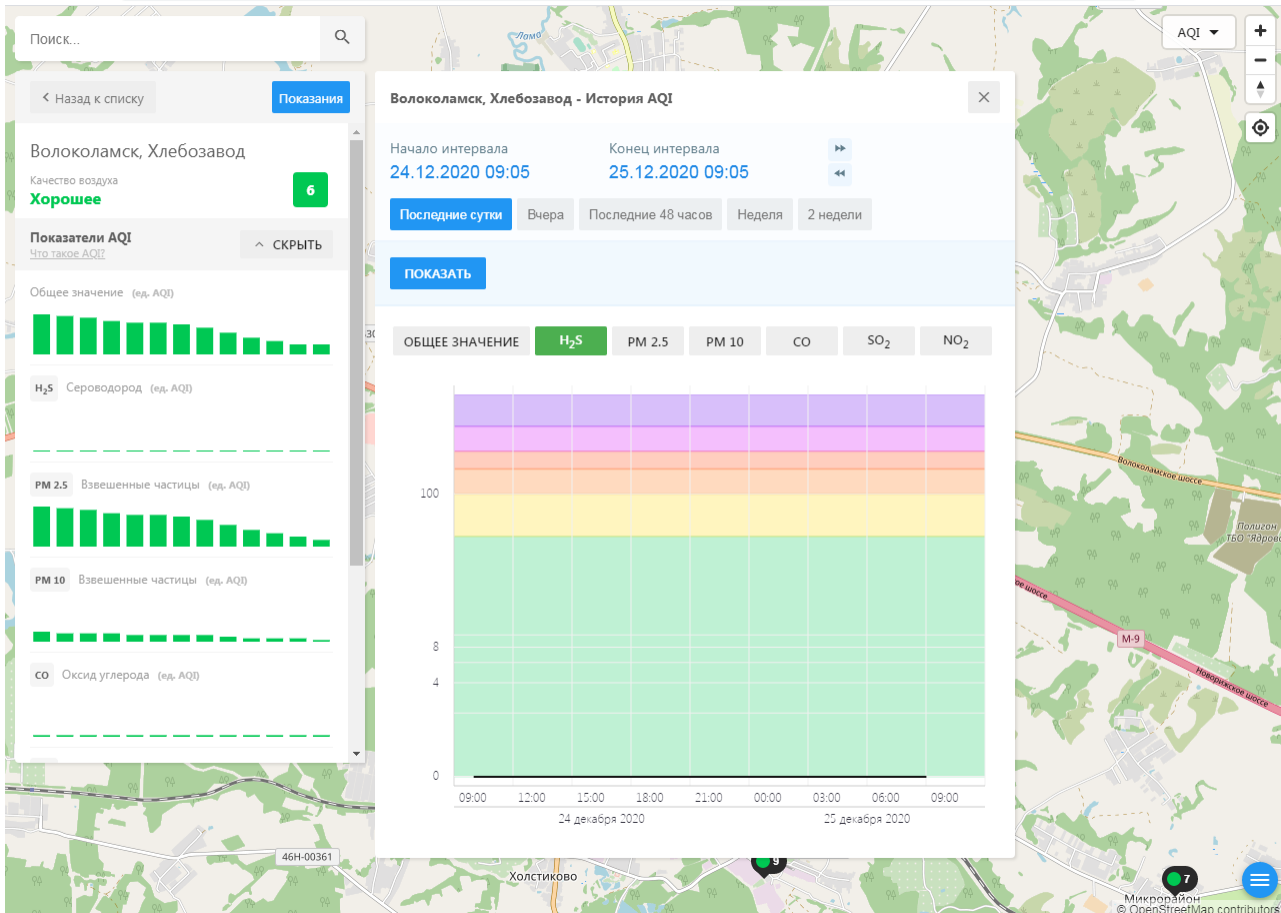

© OpenStreetMap contributors

Поиск..

← Назад к списку **Показания**

Волоколамск, Родниковая

Качество воздуха **15**
Хорошее

Показатели AQI [Что такое AQI?](#) ^ СКРЫТЬ

Общее значение (ед. AQI)

H₂S Сероводород (ед. AQI)

PM 2.5 Взвешенные частицы (ед. AQI)

PM 10 Взвешенные частицы (ед. AQI)

CO Оксид углерода (ед. AQI)

Волоколамск, Родниковая - История AQI

Начало интервала: 24.12.2020 09:04 Конец интервала: 25.12.2020 09:04

Последние сутки Вчера Последние 48 часов Неделя 2 недели

ПОКАЗАТЬ

ОБЩЕЕ ЗНАЧЕНИЕ H₂S PM 2.5 PM 10 CO **SO₂** NO₂

09:00 12:00 15:00 18:00 21:00 00:00 03:00 06:00 09:00

24 декабря 2020 25 декабря 2020

© OpenStreetMap contributors

ecomon.urus.city/sites/29/aqi?lt=55.987415999999996&ln=35.92300064526523&z=12&m=0

Поиск..

Волоколамск, Ямская

Качество воздуха **Хорошее** 9

Показатели AQI

Общее значение (ед. AQI)

H₂S Сероводород (ед. AQI)