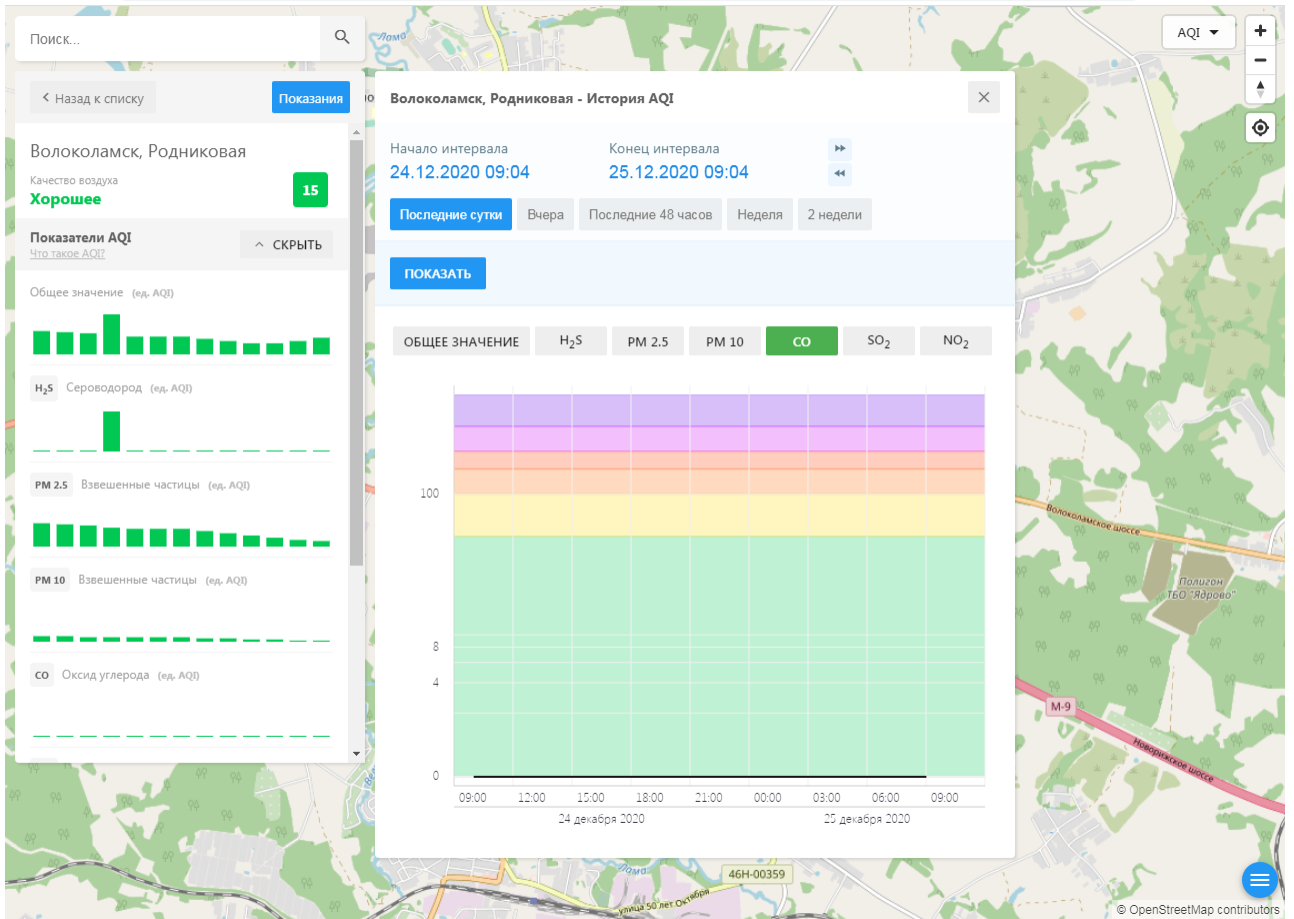

Поиск..

Волоколамск, Родниковая

Качество воздуха **Хорошее** 15

Показатели AQI

Общее значение (ед. AQI)

H₂S Сероводород (ед. AQI)

PM 2.5 Взвешенные частицы (ед. AQI)

PM 10 Взвешенные частицы (ед. AQI)

CO Оксид углерода (ед. AQI)

Волоколамск, Родниковая - История AQI

Начало интервала: 24.12.2020 09:04

Конец интервала: 25.12.2020 09:04

Последние сутки | Вчера | Последние 48 часов | Неделя | 2 недели

ПОКАЗАТЬ

ОБЩЕЕ ЗНАЧЕНИЕ | H₂S | PM 2.5 | PM 10 | CO | SO₂ | NO₂

Время	Общее значение	H ₂ S	PM 2.5	PM 10	CO	SO ₂	NO ₂
09:00 24 декабря 2020	~15	~1	~1	~1	~1	~1	~1
12:00 24 декабря 2020	~15	~1	~1	~1	~1	~1	~1
15:00 24 декабря 2020	~15	~1	~1	~1	~1	~1	~1
18:00 24 декабря 2020	~15	~1	~1	~1	~1	~1	~1
21:00 24 декабря 2020	~15	~1	~1	~1	~1	~1	~1
00:00 25 декабря 2020	100	~1	~1	~1	~1	~1	~1
03:00 25 декабря 2020	~15	~1	~1	~1	~1	~1	~1
06:00 25 декабря 2020	~15	~1	~1	~1	~1	~1	~1
09:00 25 декабря 2020	~15	~1	~1	~1	~1	~1	~1

© OpenStreetMap contributors

Поиск..

← Назад к списку **Показания**

Волоколамск, Родниковая

Качество воздуха **15**
Хорошее

Показатели AQI [Что такое AQI?](#) ^ СКРЫТЬ

Общее значение (ед. AQI)

H₂S Сероводород (ед. AQI)