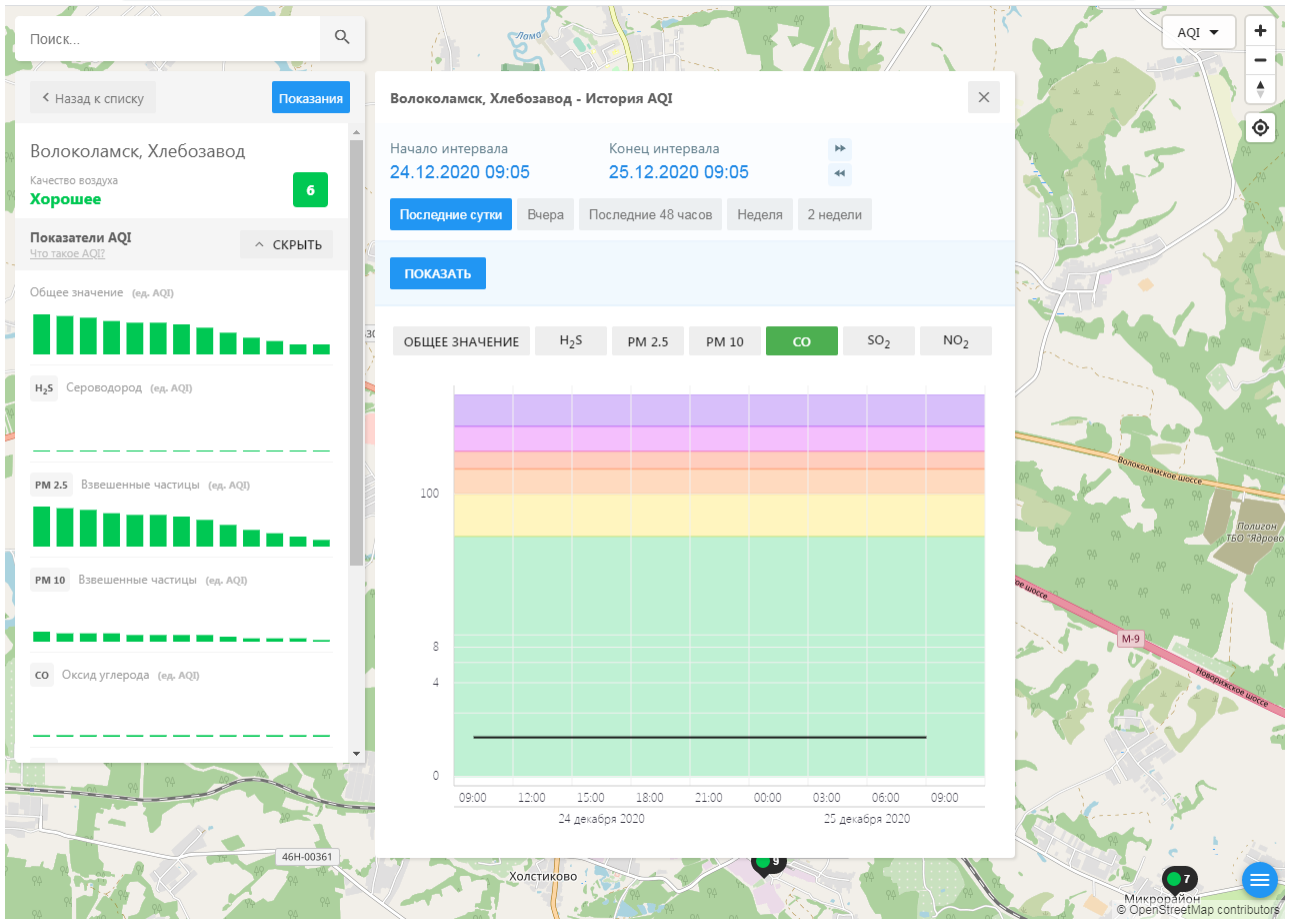

© OpenStreetMap contributors

Поиск..

← Назад к списку **Показания**

Волоколамск, Родниковая

Качество воздуха **15**
Хорошее

Показатели AQI [Что такое AQI?](#) ^ СКРЫТЬ

Общее значение (ед. AQI)

H₂S Сероводород (ед. AQI)

PM 2.5 Взвешенные частицы (ед. AQI)

PM 10 Взвешенные частицы (ед. AQI)

CO Оксид углерода (ед. AQI)

Волоколамск, Родниковая - История AQI

Начало интервала: 24.12.2020 09:04 Конец интервала: 25.12.2020 09:04

Последние сутки Вчера Последние 48 часов Неделя 2 недели

ПОКАЗАТЬ

ОБЩЕЕ ЗНАЧЕНИЕ H₂S PM 2.5 PM 10 CO **SO₂** NO₂

09:00 12:00 15:00 18:00 21:00 00:00 03:00 06:00 09:00

24 декабря 2020 25 декабря 2020

© OpenStreetMap contributors

ecomon.urus.city/sites/29/aqi?lt=55.987415999999996&ln=35.92300064526523&z=12&m=0

Поиск..

Волоколамск, Ямская

Качество воздуха **Хорошее** 9

Показатели AQI

Общее значение (ед. AQI)

H₂S Сероводород (ед. AQI)